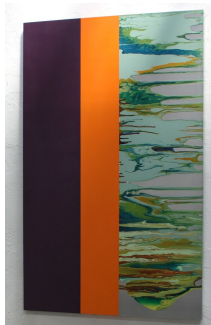

AHN HYUN-JU. IRRATIONAL SYMMETRY

02.06 - 15.07.18

1

Modified
sequences #6

technique mixte sur
aluminium
150 x 15 x 3.7 cm

3'500.-
Vendu

2

Moebius 8

technique mixte sur
aluminium
47 x 100 x 3.7 cm

3'200.-

3

Moebius 3

technique mixte sur
aluminium
8.5 x 110 x 3.7 cm

2'500.-

4

Moebius

technique mixte sur
aluminium
8.5 x 110 x 3.7 cm

2'500.-

5

Dripping 4

technique mixte sur
aluminium
93 x 150 x 3.7 cm

5'000.-