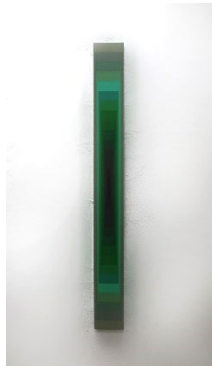

AHN HYUN-JU. IRRATIONAL SYMMETRY

02.06 - 15.07.18

1

Modified
sequences #6

technique mixte sur
aluminium
150 x 15 x 3.7 cm

3'500.-
Vendu

2

Moebius 8

technique mixte sur
aluminium
47 x 100 x 3.7 cm

3'200.-

3

Moebius 3

technique mixte sur
aluminium
8.5 x 110 x 3.7 cm

2'500.-

4

Moebius

technique mixte sur
aluminium
8.5 x 110 x 3.7 cm

2'500.-

5

Dripping 4

technique mixte sur
aluminium
93 x 150 x 3.7 cm

5'000.-