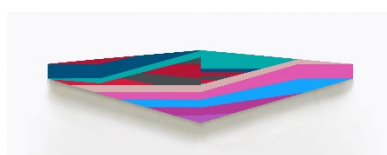

AHN HYUN-JU. IRRATIONAL SYMMETRY

02.06 - 15.07.18

1

Modified
sequences #6

technique mixte sur
aluminium
150 x 15 x 3.7 cm

3'500.-
Vendu

2

Moebius 8

technique mixte sur
aluminium
47 x 100 x 3.7 cm

3'200.-

3

Moebius 3

technique mixte sur
aluminium
8.5 x 110 x 3.7 cm

2'500.-

4

Moebius

technique mixte sur
aluminium
8.5 x 110 x 3.7 cm

2'500.-

5

Dripping 4

technique mixte sur
aluminium
93 x 150 x 3.7 cm

5'000.-