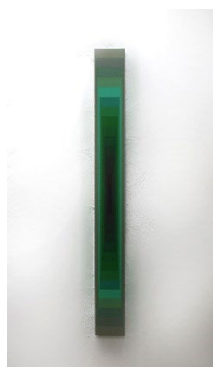

AHN HYUN-JU. IRRATIONAL SYMMETRY

02.06 - 15.07.18

1

Modified
sequences #6

technique mixte sur
aluminium
150 x 15 x 3.7 cm

3'500.-
Vendu

2

Moebius 8

technique mixte sur
aluminium
47 x 100 x 3.7 cm

3'200.-

3

Moebius 3

technique mixte sur
aluminium
8.5 x 110 x 3.7 cm

2'500.-

4

Moebius

technique mixte sur
aluminium
8.5 x 110 x 3.7 cm

2'500.-

5

Dripping 4

technique mixte sur
aluminium
93 x 150 x 3.7 cm

5'000.-