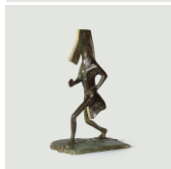

PIED DE BICHE

CAFÉ VILLA
CASTELLANE

76'000

25